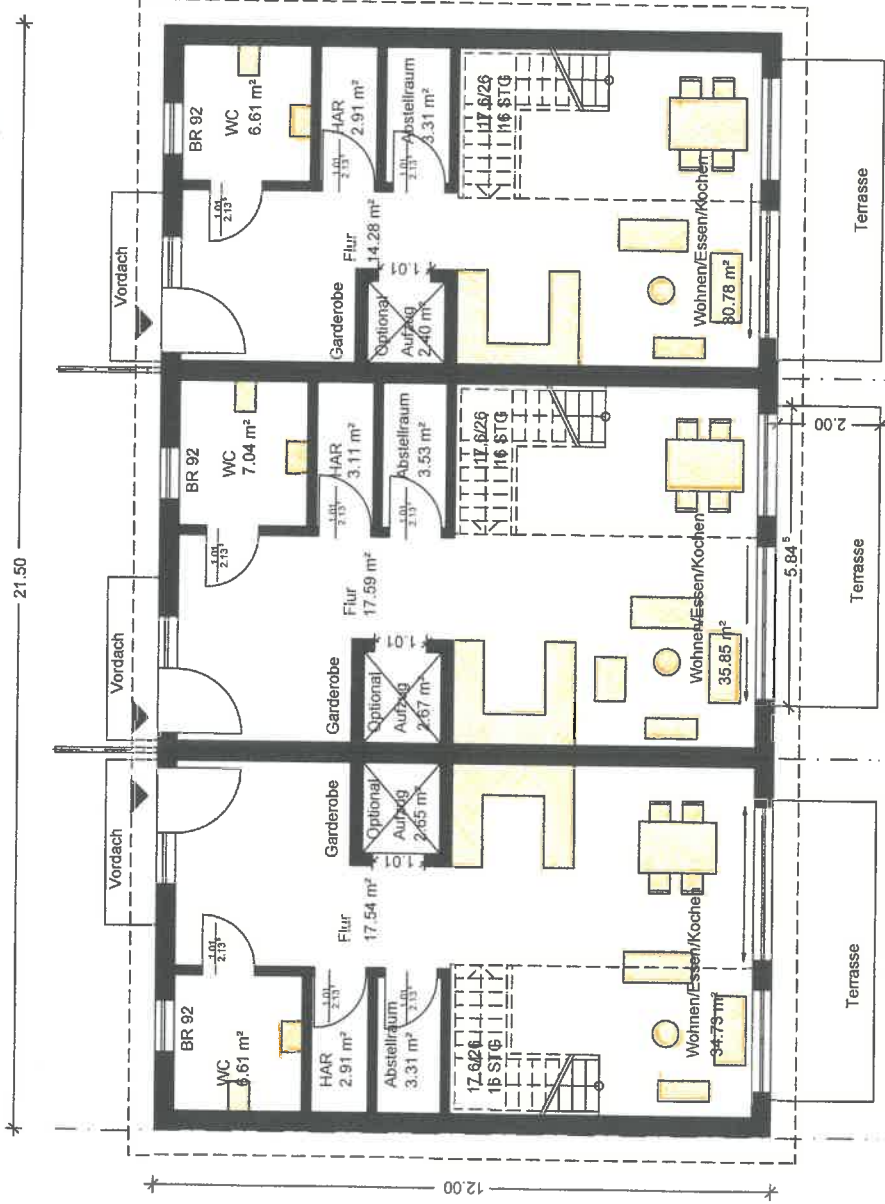

ERDGESCHOSS

OBERGESCHOSS

Projekt: Bebauung mit Dreispänner (barrierefreies Wohnen)
Hauptstraße 70a-c, Fl.Nr. 1674/13 bis 1674/16, 1674/31, 1674/32, GWH, 63791 Karlstein a. M.
Ansicht Süd und West