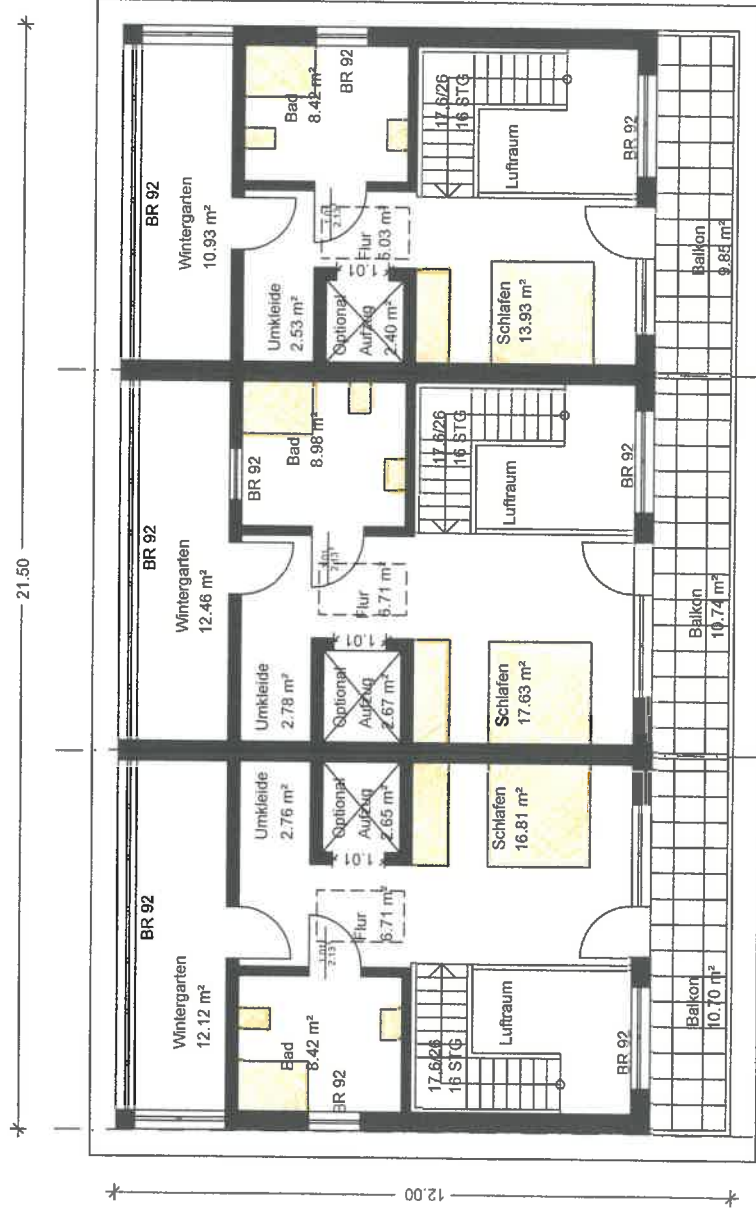

ERDGESCHOSS

OBERGESCHOSS

Projekt: Bebauung mit Dreispänner (barrierefreies Wohnen)
Hauptstraße 70a-c, Fl.Nr. 1674/13 bis 1674/16, 1674/31, 1674/32, GWH, 63791 Karlstein a. M.
Ansicht Süd und West